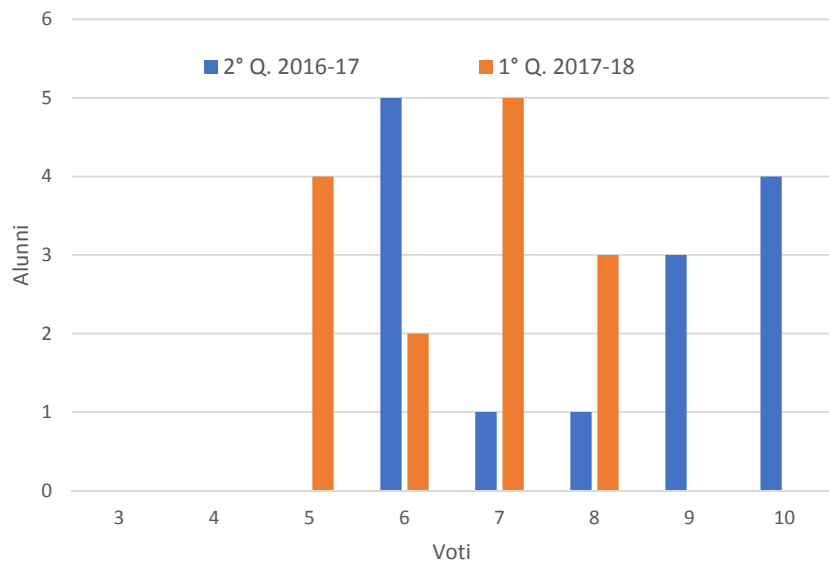

3A - Italiano