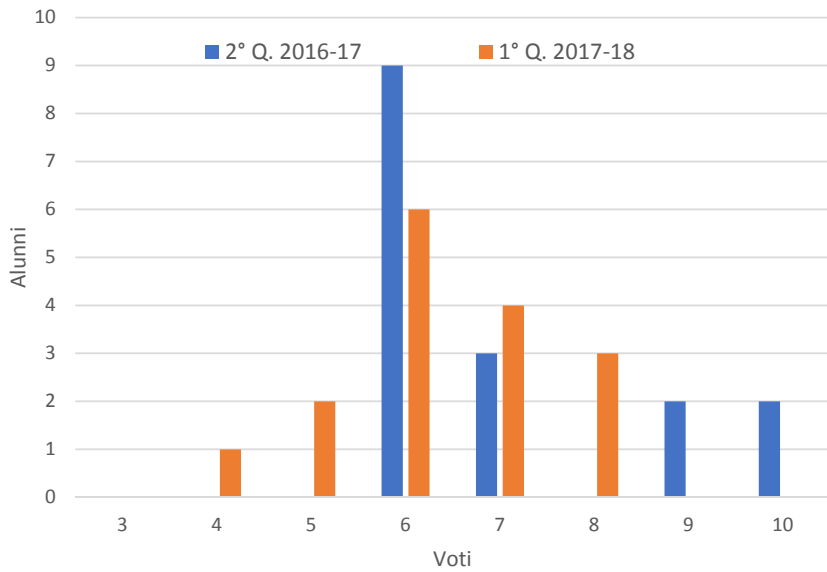

3C - Italiano