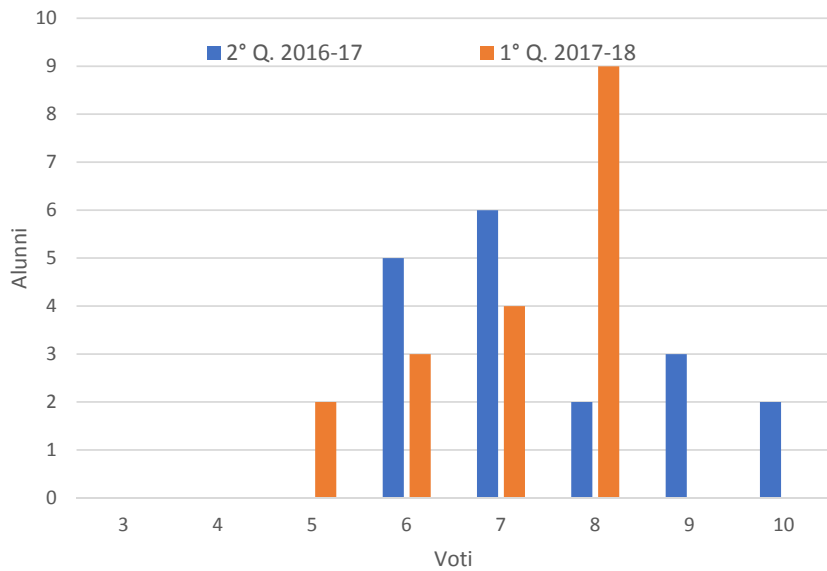

3B - Italiano