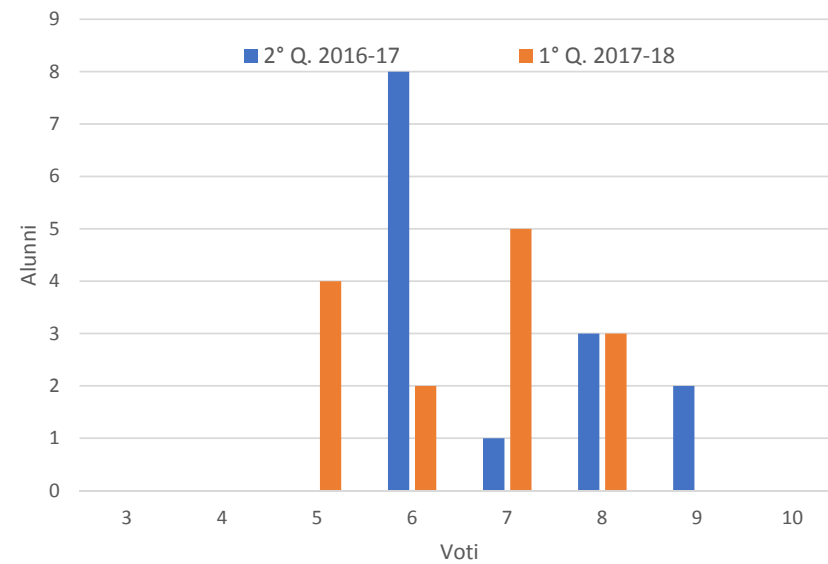

3A - Matematica