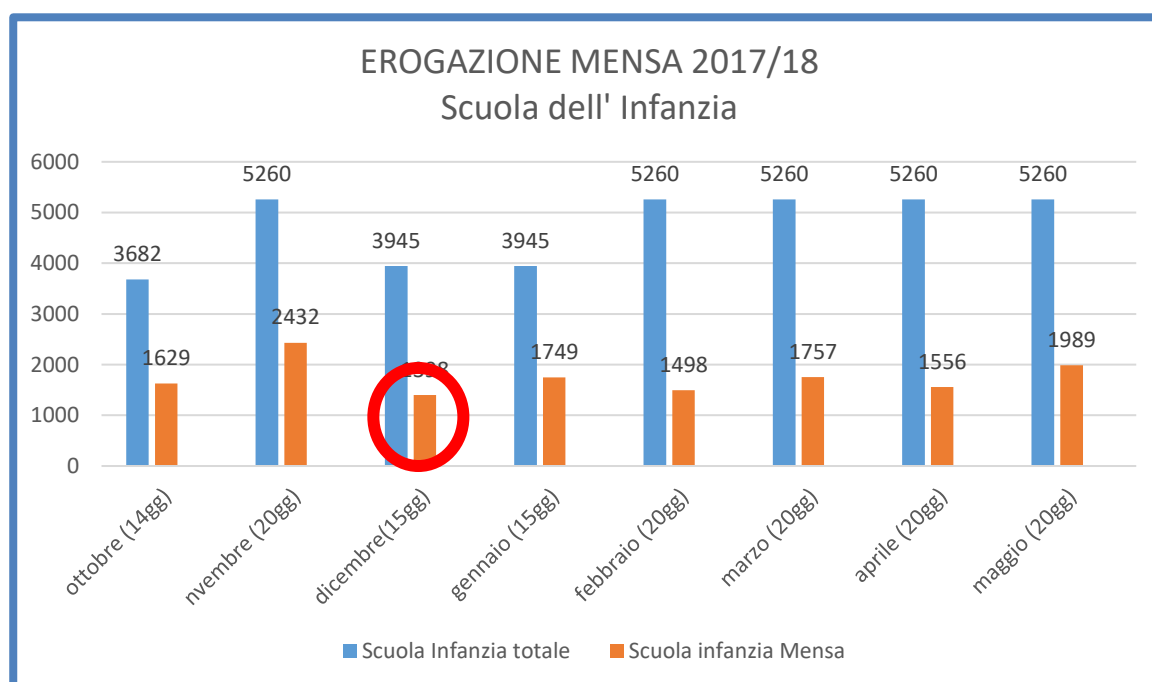

RENDICONTAZIONE SERVIZIO MENSA A.S. 2017/2018

Dai dati in nostro possesso è stato possibile effettuare una lettura più precisa e dettagliata, solo per il segmento della Scuola dell'Infanzia. Per quel che riguarda la Primaria, invece, non è stato possibile farlo, anche in virtù della nuova articolazione oraria del tempo pieno.

Tuttavia i grafici mostrano chiaramente che il picco più alto di erogazione del servizio mensa (in tutti e tre gli ordini di scuola), si è avuto nel mese di novembre con un progressivo calo nei mesi successivi, in particolar modo nel mese di dicembre.