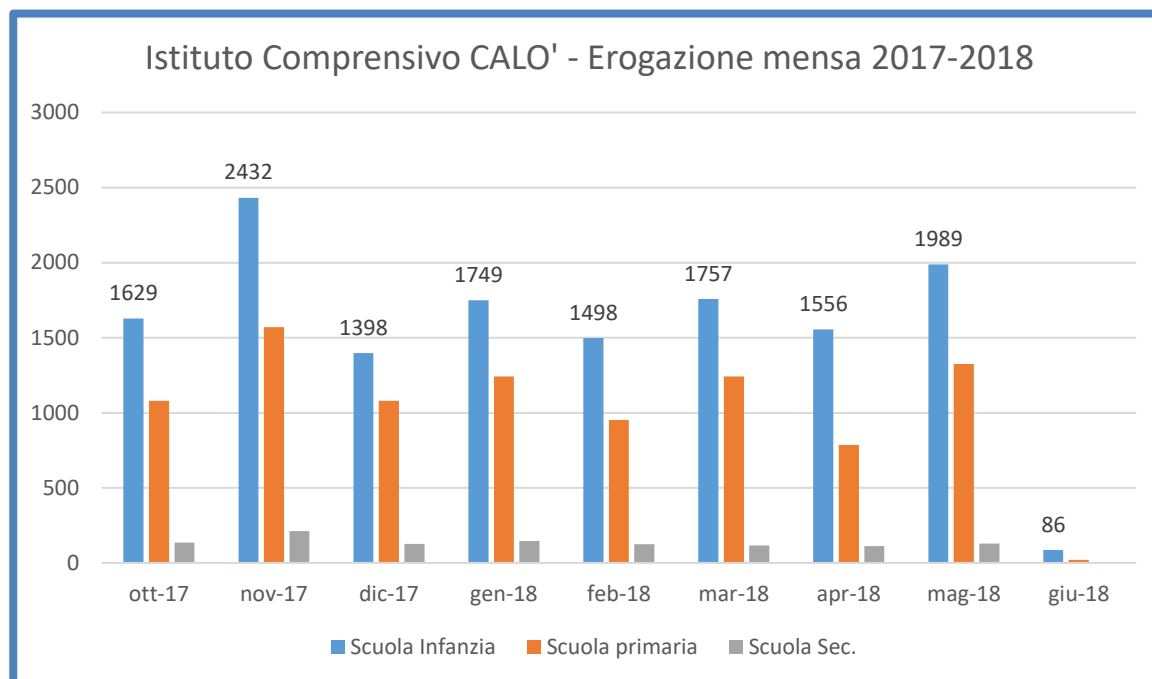

RENDICONTAZIONE SERVIZIO MENSA A.S. 2017/2018

Dai dati in nostro possesso è stato possibile effettuare una lettura più precisa e dettagliata, solo per il segmento della Scuola dell'Infanzia. Per quel che riguarda la Primaria, invece, non è stato possibile farlo, anche in virtù della nuova articolazione oraria del tempo pieno.

Tuttavia i grafici mostrano chiaramente che il picco più alto di erogazione del servizio mensa (in tutti e tre gli ordini di scuola), si è avuto nel mese di novembre con un progressivo calo nei mesi successivi, in particolar modo nel mese di dicembre.