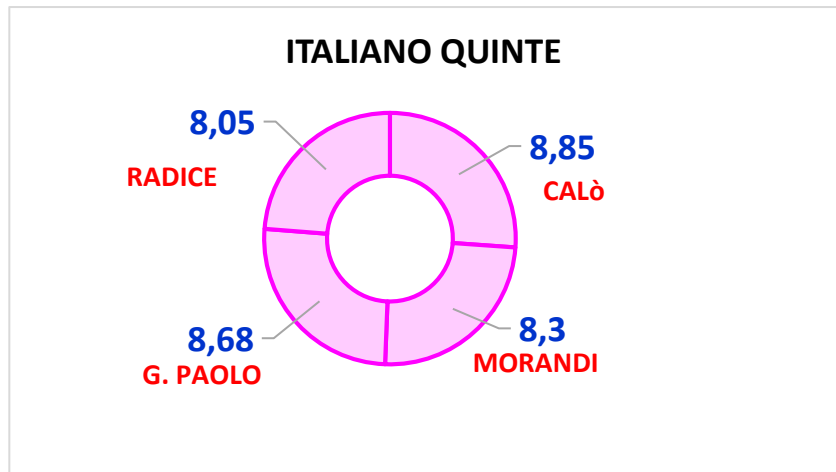

SCUOLA PRIMARIA PROVE STRUTTURATE 1° QUADRIMESTRE 2017- 2018

CLASSI QUINTE

MEDIA DI OGNI CLASSE PER MATERIA

ITA	MAT	INGL
5 A CALO`		
8,85	7,75	7,8
5 A MORANDI		
8,3	7,42	7,69
5 A G.PAULO		
8,68	7,56	7,2
5 A RADICE		
8,05	7,64	7,4