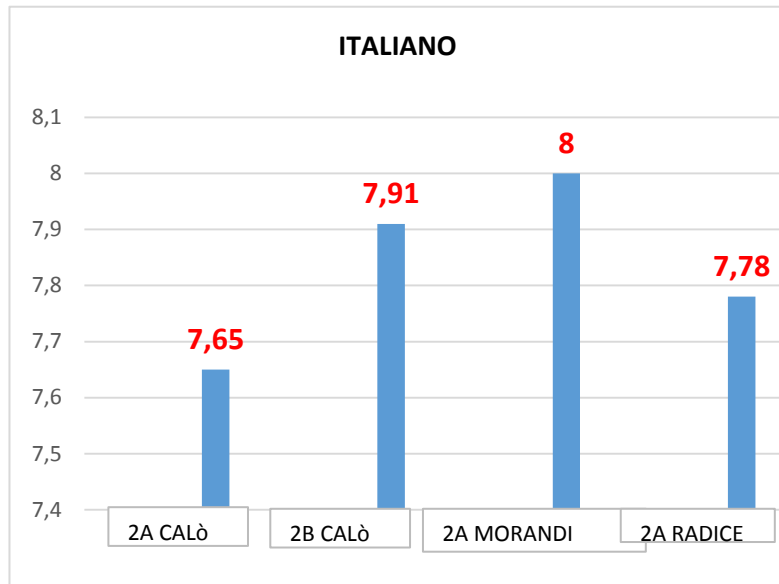

**SCUOLA PRIMARIA PROVE STRUTTURATE 1° QUADRIMESTRE 2017- 2018**

<b>CL. SECONDE</b>	<b>CL. TERZE</b>	<b>CL. QUARTE</b>	<b>CL. QUINTE</b>
2 A CALO`	3 A CALO`	4 A CALO`	5 A CALO`
2 B CALO`	3 A MORANDI	4 B CALO`	5 A MORANDI
2 A MORANDI	3 B MORANDI	4 A MORANDI	5 A G. PAOLO
2 A RADICE	3 A RADICE	4 A RADICE	5 A RADICE

ELABORAZIONE DATI MARZO 2018

INS NICASTRO L.

**SCUOLA PRIMARIA PROVE STRUTTURATE 1° QUADRIMESTRE 2017- 2018 CLASSI SECONDE**

**MEDIA DI OGNI CLASSE PER MATERIA**

ITA	MAT	INGL
<b>2A CALò</b>		
7,65	8,38	9,5
<b>2B CALò</b>		
7,91	8,4	9,71
<b>2A MORANDI</b>		
8	8,4	8,47
<b>2A RADICE</b>		
7,78	8,34	7,28