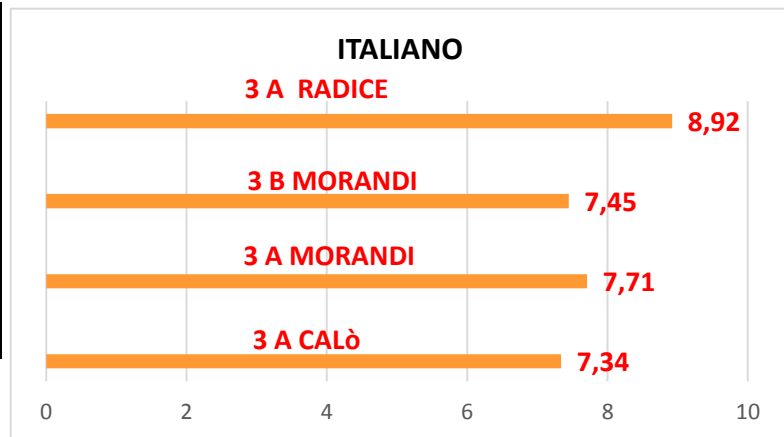

**MEDIA TRA LE CLASSI CLASSI 2**

ITA	MAT	INGL
7,83	8,38	8,74

**MEDIA DI OGNI CLASSE PER MATERIA**

ITA	MAT	INGL
<b>3 A CALO`</b>		
7,34	6,69	7,96
<b>3 A MORANDI</b>		
7,71	6,71	8,14
<b>3 B MORANDI</b>		
7,45	7,2	7,1
<b>3 A RADICE</b>		
8,92	7,85	7,82

**MEDIA TRA LE CLASSI CLASSI 3**

ITA	MAT	INGL
7,85	7,11	7,75

**SCUOLA PRIMARIA PROVE STRUTTURATE 1° QUADRIMESTRE 2017- 2018**

**CLASSI QUARTE**

**MEDIA DI OGNI CLASSE PER MATERIA**

ITA	MAT	INGL
<b>4 A CALO`</b>		
7,5	7,72	8,66
<b>4 B CALò</b>		
6,84	7,36	7
<b>4 A MORANDI</b>		
8	7,14	8,11
<b>4 A RADICE</b>		
7,68	7,94	8,21