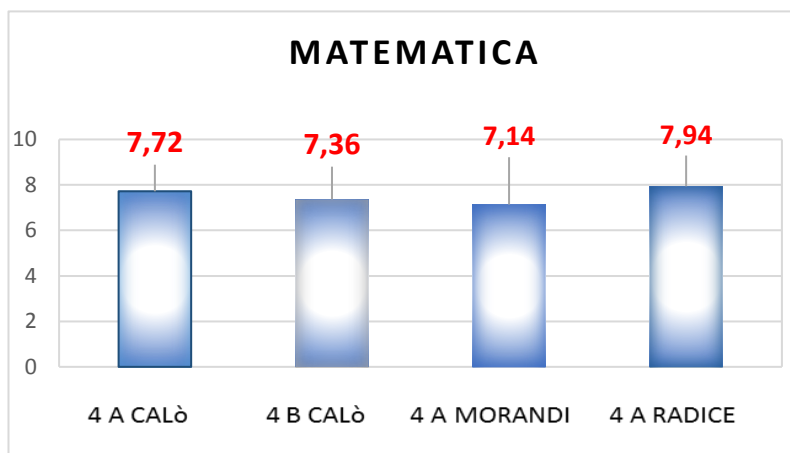

**MEDIA TRA LE CLASSI CLASSI 2**

ITA	MAT	INGL
7,83	8,38	8,74

**MEDIA DI OGNI CLASSE PER MATERIA**

ITA	MAT	INGL
<b>3 A CALO`</b>		
7,34	6,69	7,96
<b>3 A MORANDI</b>		
7,71	6,71	8,14
<b>3 B MORANDI</b>		
7,45	7,2	7,1
<b>3 A RADICE</b>		
8,92	7,85	7,82

**MEDIA TRA LE CLASSI CLASSI 3**

ITA	MAT	INGL
7,85	7,11	7,75

**SCUOLA PRIMARIA PROVE STRUTTURATE 1° QUADRIMESTRE 2017- 2018**

**CLASSI QUARTE**

**MEDIA DI OGNI CLASSE PER MATERIA**

ITA	MAT	INGL
<b>4 A CALO`</b>		
7,5	7,72	8,66
<b>4 B CALò</b>		
6,84	7,36	7
<b>4 A MORANDI</b>		
8	7,14	8,11
<b>4 A RADICE</b>		
7,68	7,94	8,21

**MEDIA TRA LE CLASSI CLASSI 4**

ITA	MAT	INGL
7,5	7,54	7,99

**VOTO MEDIO TRA LE CLASSI QUARTE PER MATERIA**

**SCUOLA PRIMARIA PROVE STRUTTURATE 1° QUADRIMESTRE 2017- 2018**

**CLASSI QUINTE**

**MEDIA DI OGNI CLASSE PER MATERIA**