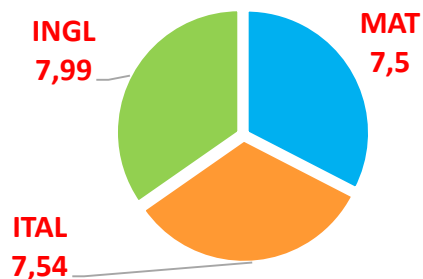

**MEDIA TRA LE CLASSI CLASSI 2**

ITA	MAT	INGL
7,83	8,38	8,74

**MEDIA DI OGNI CLASSE PER MATERIA**

ITA	MAT	INGL
<b>3 A CALO`</b>		
7,34	6,69	7,96
<b>3 A MORANDI</b>		
7,71	6,71	8,14
<b>3 B MORANDI</b>		
7,45	7,2	7,1
<b>3 A RADICE</b>		
8,92	7,85	7,82

**MEDIA TRA LE CLASSI CLASSI 3**

ITA	MAT	INGL
7,85	7,11	7,75

**SCUOLA PRIMARIA PROVE STRUTTURATE 1° QUADRIMESTRE 2017- 2018**

**CLASSI QUARTE**

**MEDIA DI OGNI CLASSE PER MATERIA**

ITA	MAT	INGL
<b>4 A CALO`</b>		
7,5	7,72	8,66
<b>4 B CALò</b>		
6,84	7,36	7
<b>4 A MORANDI</b>		
8	7,14	8,11
<b>4 A RADICE</b>		
7,68	7,94	8,21

**MEDIA TRA LE CLASSI CLASSI 4**

ITA	MAT	INGL
7,5	7,54	7,99

**VOTO MEDIO TRA LE CLASSI QUARTE PER MATERIA**

**SCUOLA PRIMARIA PROVE STRUTTURATE 1° QUADRIMESTRE 2017- 2018**

**CLASSI QUINTE**

**MEDIA DI OGNI CLASSE PER MATERIA**