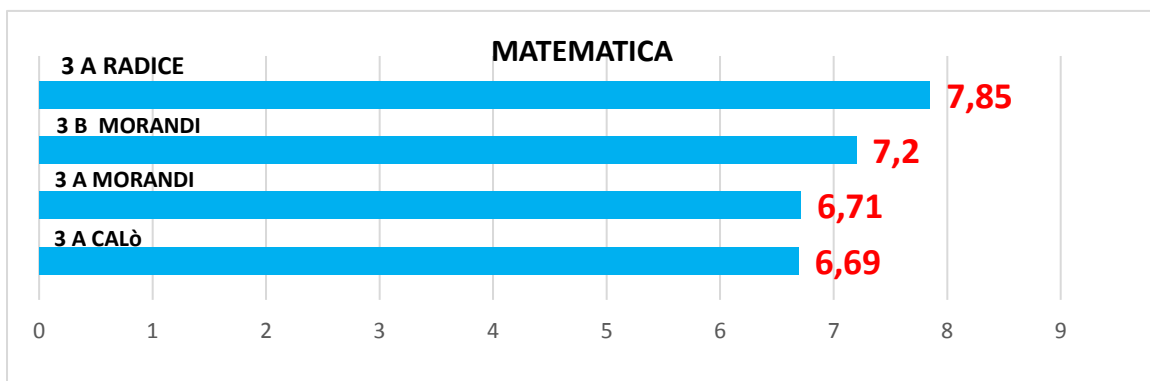

**MEDIA TRA LE CLASSI CLASSI 2**

ITA	MAT	INGL
7,83	8,38	8,74

**MEDIA DI OGNI CLASSE PER MATERIA**

ITA	MAT	INGL
<b>3 A CALO`</b>		
7,34	6,69	7,96
<b>3 A MORANDI</b>		
7,71	6,71	8,14
<b>3 B MORANDI</b>		
7,45	7,2	7,1
<b>3 A RADICE</b>		
8,92	7,85	7,82

**MEDIA TRA LE CLASSI CLASSI 3**

ITA	MAT	INGL
7,85	7,11	7,75

**SCUOLA PRIMARIA PROVE STRUTTURATE 1° QUADRIMESTRE 2017- 2018**

**CLASSI QUARTE**

**MEDIA DI OGNI CLASSE PER MATERIA**

ITA	MAT	INGL
<b>4 A CALO`</b>		
7,5	7,72	8,66
<b>4 B CALò</b>		
6,84	7,36	7
<b>4 A MORANDI</b>		
8	7,14	8,11
<b>4 A RADICE</b>		
7,68	7,94	8,21