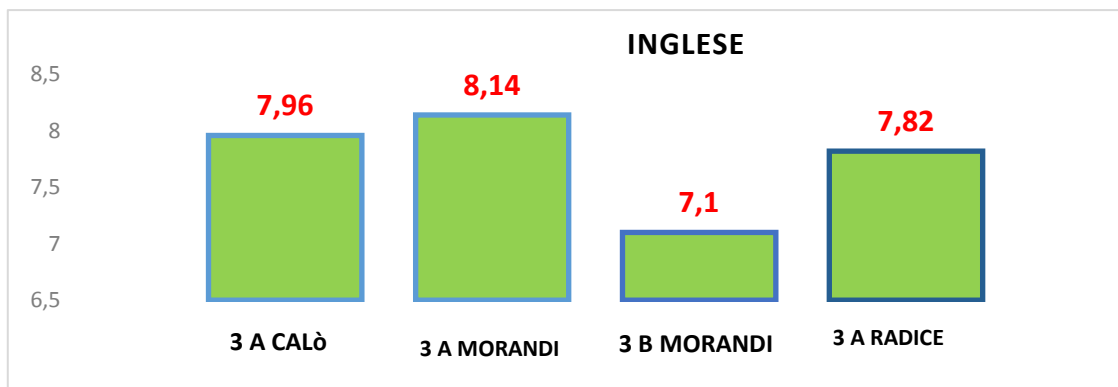

**MEDIA TRA LE CLASSI CLASSI 2**

ITA	MAT	INGL
7,83	8,38	8,74

**MEDIA DI OGNI CLASSE PER MATERIA**

ITA	MAT	INGL
<b>3 A CALO`</b>		
7,34	6,69	7,96
<b>3 A MORANDI</b>		
7,71	6,71	8,14
<b>3 B MORANDI</b>		
7,45	7,2	7,1
<b>3 A RADICE</b>		
8,92	7,85	7,82

**MEDIA TRA LE CLASSI CLASSI 3**

ITA	MAT	INGL
7,85	7,11	7,75

**SCUOLA PRIMARIA PROVE STRUTTURATE 1° QUADRIMESTRE 2017- 2018**

**CLASSI QUARTE**

**MEDIA DI OGNI CLASSE PER MATERIA**

ITA	MAT	INGL
<b>4 A CALO`</b>		
7,5	7,72	8,66
<b>4 B CALò</b>		
6,84	7,36	7
<b>4 A MORANDI</b>		
8	7,14	8,11
<b>4 A RADICE</b>		
7,68	7,94	8,21