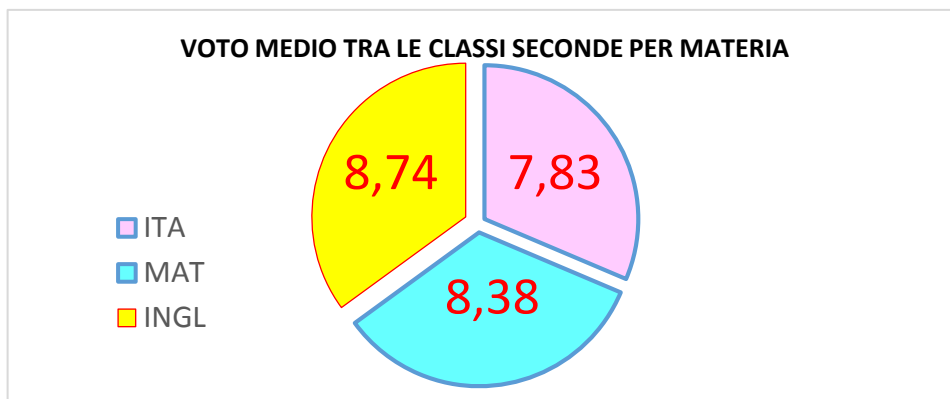

MEDIA TRA LE CLASSI CLASSI 2

ITA	MAT	INGL
7,83	8,38	8,74