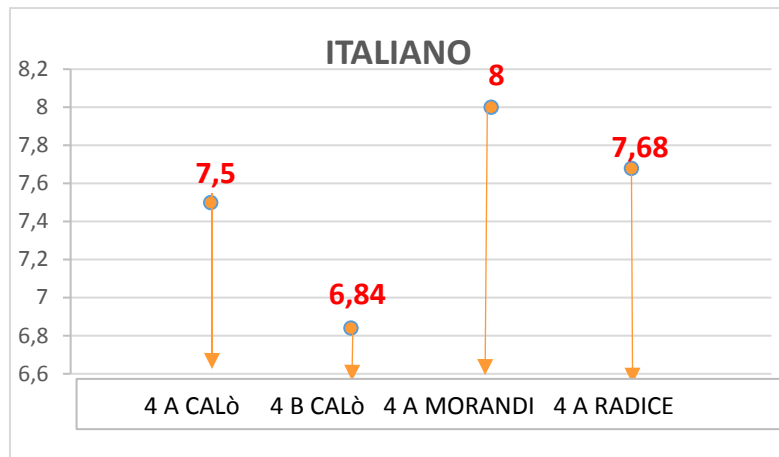

**MEDIA TRA LE CLASSI CLASSI 2**

ITA	MAT	INGL
7,83	8,38	8,74

**MEDIA DI OGNI CLASSE PER MATERIA**

ITA	MAT	INGL
<b>3 A CALO`</b>		
7,34	6,69	7,96
<b>3 A MORANDI</b>		
7,71	6,71	8,14
<b>3 B MORANDI</b>		
7,45	7,2	7,1
<b>3 A RADICE</b>		
8,92	7,85	7,82

**MEDIA TRA LE CLASSI CLASSI 3**

ITA	MAT	INGL
7,85	7,11	7,75

**SCUOLA PRIMARIA PROVE STRUTTURATE 1° QUADRIMESTRE 2017- 2018**

**CLASSI QUARTE**

**MEDIA DI OGNI CLASSE PER MATERIA**

ITA	MAT	INGL
<b>4 A CALO`</b>		
7,5	7,72	8,66
<b>4 B CALò</b>		
6,84	7,36	7
<b>4 A MORANDI</b>		
8	7,14	8,11
<b>4 A RADICE</b>		
7,68	7,94	8,21

**MEDIA TRA LE CLASSI CLASSI 4**

ITA	MAT	INGL
7,5	7,54	7,99

**VOTO MEDIO TRA LE CLASSI QUARTE PER MATERIA**

**SCUOLA PRIMARIA PROVE STRUTTURATE 1° QUADRIMESTRE 2017- 2018**

**CLASSI QUINTE**

**MEDIA DI OGNI CLASSE PER MATERIA**