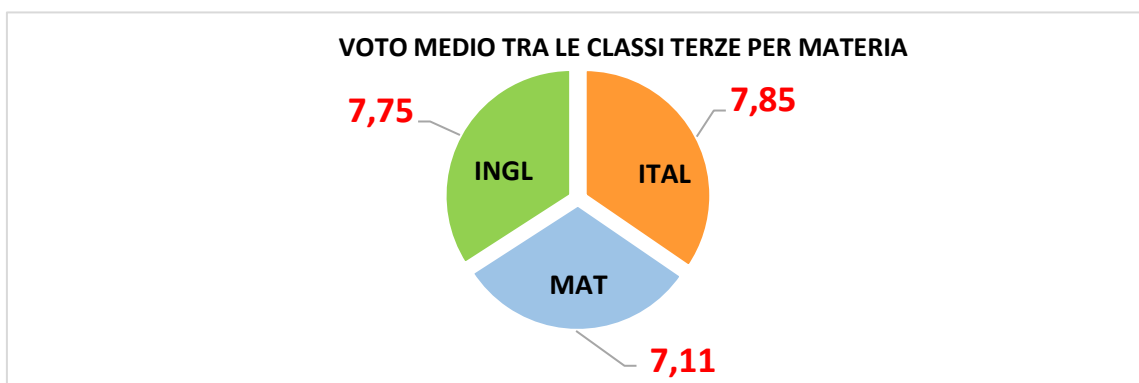

MEDIA TRA LE CLASSI CLASSI 3

ITA	MAT	INGL
7,85	7,11	7,75