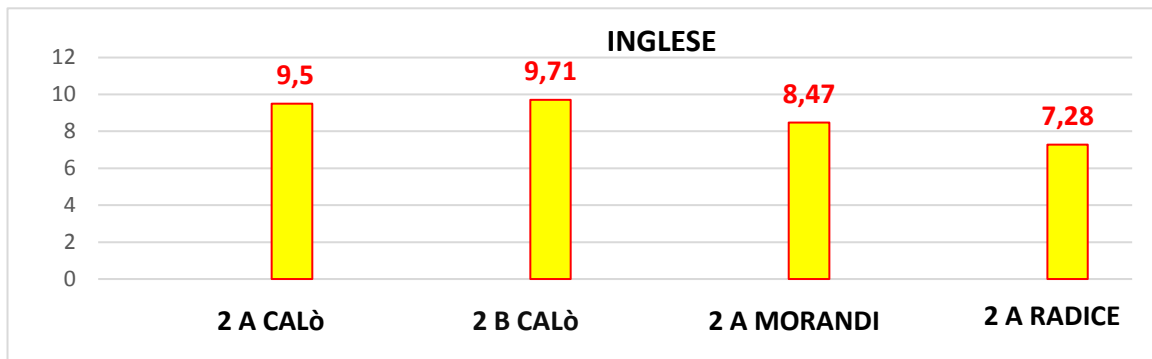

MEDIA TRA LE CLASSI CLASSI 2

ITA	MAT	INGL
7,83	8,38	8,74