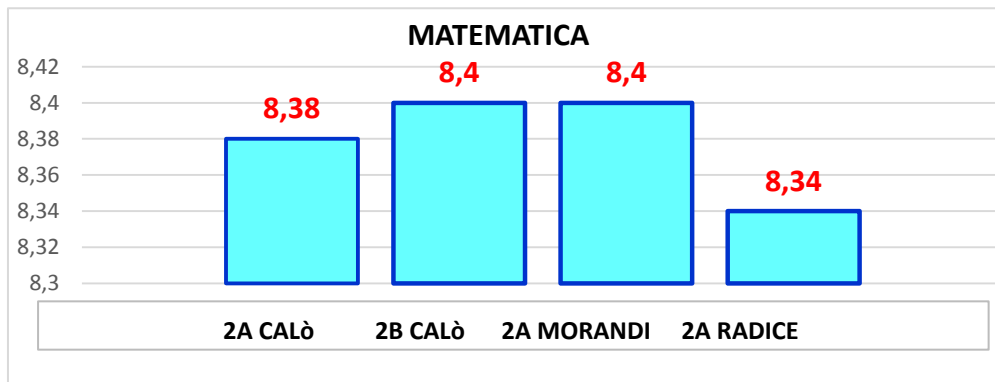

ELABORAZIONE DATI MARZO 2018

INS NICASTRO L.

**SCUOLA PRIMARIA PROVE STRUTTURATE 1° QUADRIMESTRE 2017- 2018 CLASSI SECONDE**

**MEDIA DI OGNI CLASSE PER MATERIA**

ITA	MAT	INGL
<b>2A CALò</b>		
7,65	8,38	9,5
<b>2B CALò</b>		
7,91	8,4	9,71
<b>2A MORANDI</b>		
8	8,4	8,47
<b>2A RADICE</b>		
7,78	8,34	7,28

**MEDIA TRA LE CLASSI CLASSI 2**

ITA	MAT	INGL
7,83	8,38	8,74

**MEDIA DI OGNI CLASSE PER MATERIA**

ITA	MAT	INGL
<b>3 A CALO`</b>		
7,34	6,69	7,96
<b>3 A MORANDI</b>		
7,71	6,71	8,14
<b>3 B MORANDI</b>		
7,45	7,2	7,1
<b>3 A RADICE</b>		
8,92	7,85	7,82