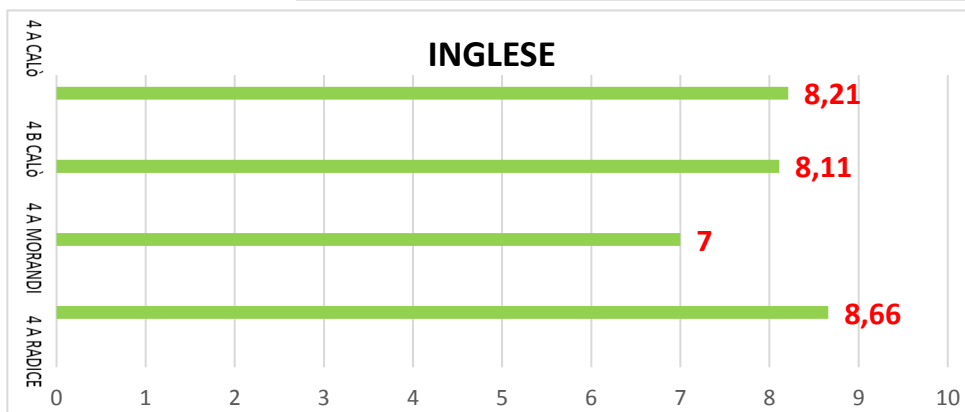

**MEDIA TRA LE CLASSI CLASSI 3**

ITA	MAT	INGL
7,85	7,11	7,75

**SCUOLA PRIMARIA PROVE STRUTTURATE 1° QUADRIMESTRE 2017- 2018**

**CLASSI QUARTE**

**MEDIA DI OGNI CLASSE PER MATERIA**

ITA	MAT	INGL
<b>4 A CALO`</b>		
7,5	7,72	8,66
<b>4 B CALò</b>		
6,84	7,36	7
<b>4 A MORANDI</b>		
8	7,14	8,11
<b>4 A RADICE</b>		
7,68	7,94	8,21

**MEDIA TRA LE CLASSI CLASSI 4**

ITA	MAT	INGL
7,5	7,54	7,99

**VOTO MEDIO TRA LE CLASSI QUARTE PER MATERIA**

**SCUOLA PRIMARIA PROVE STRUTTURATE 1° QUADRIMESTRE 2017- 2018**

**CLASSI QUINTE**

**MEDIA DI OGNI CLASSE PER MATERIA**